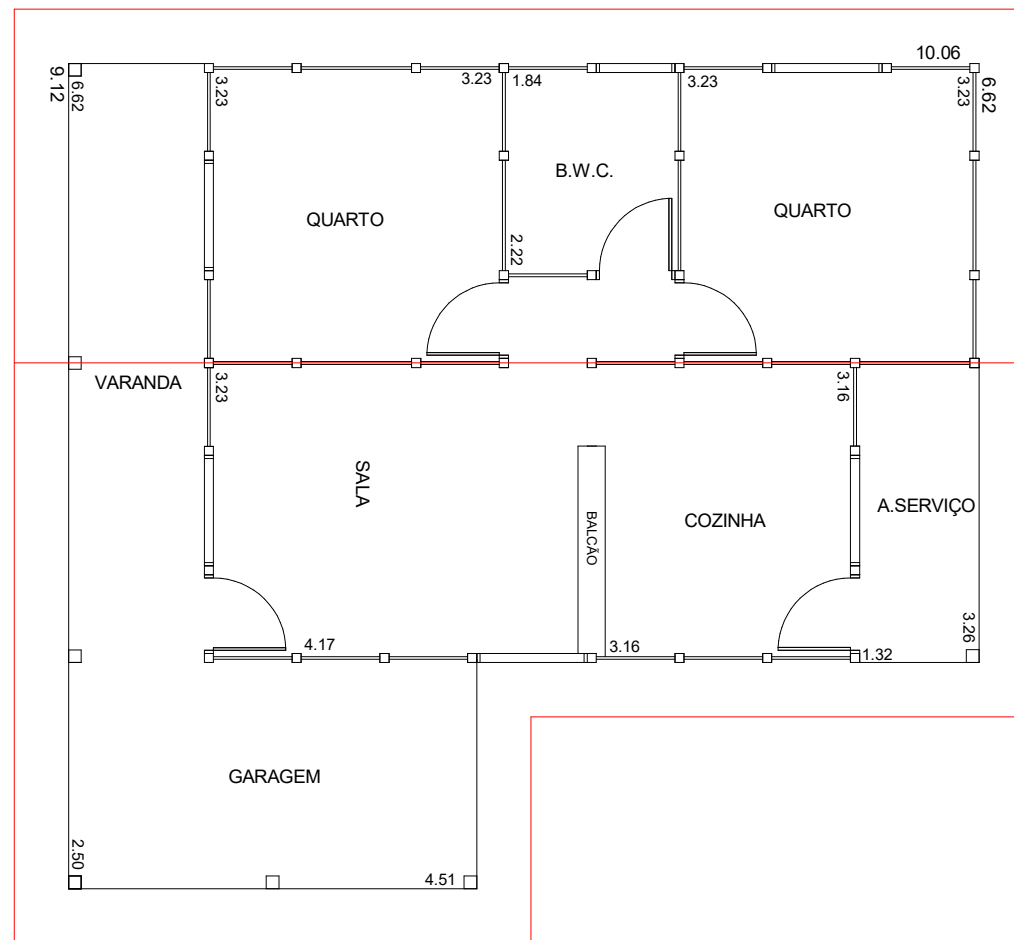

Projeto: Planta Baixa

Cliente: Comércio de Casas Pré-Fabricadas Campo Largo Ltda				
Endereço: Rua Domingos Cordeiro, 680		Cidade: Campo Largo		UF: Pr.
Modelo: Placas de ConcretoTérrea	Área: 75,31M2	Data: 21/06/2022	Escala:	Folha: 01